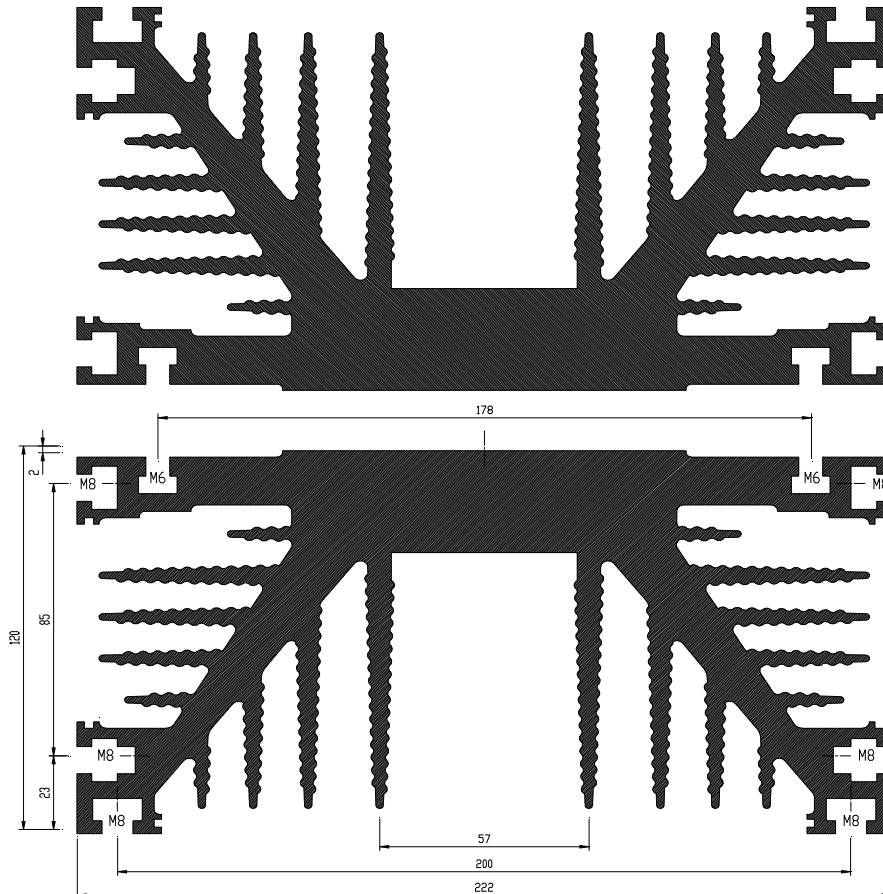

PS342C Heatsink

Length	Watts	C/W Bare		FAN 5m/s
		DSC	C/W Ano	C/W Bare
180	200	0.186	0.166	0.057
180	400	0.164	0.147	0.057
180	600	0.151	0.135	0.057
300	400	0.127	0.113	0.05
300	600	0.12	0.107	0.05
300	800	0.116	0.104	0.05
600	600	0.089	0.0795	0.042
600	800	0.0875	0.078	0.042
600	1000	0.086	0.077	0.042

Thermal data DSC for guideline only

GD Rectifiers Ltd. Bentley House, 2 William Way, Burgess Hill, West Sussex RH15 9AG.

Tel: 01444 243452 Fax: 01444 870722

E-Mail: enquiries@gdrectifiers.co.uk Web Site: www.gdrectifiers.co.uk